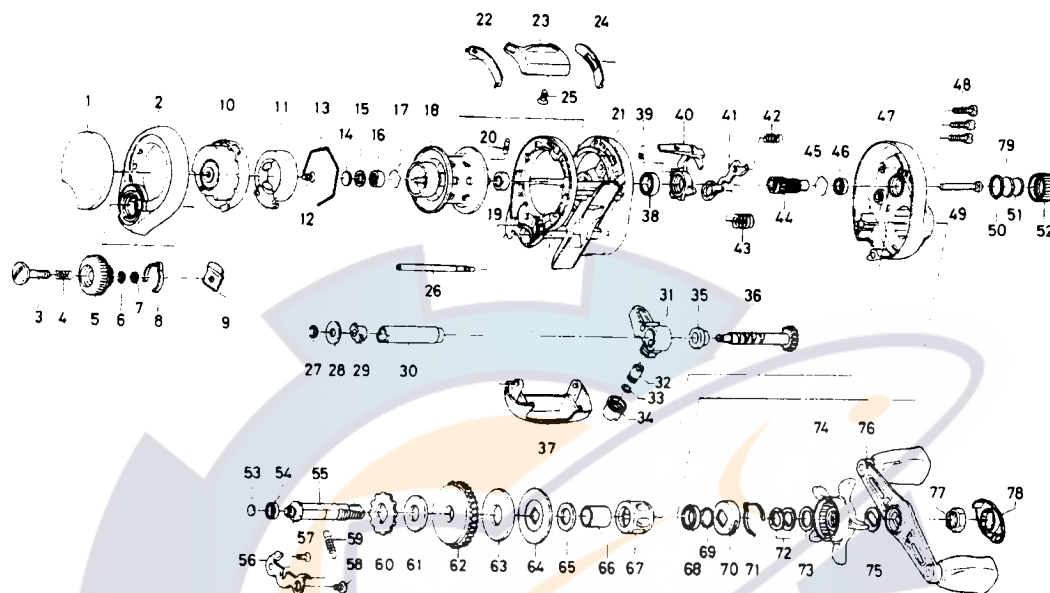

BAITCASTING REEL **TD-X103HIA/X105HIA/X103PIA/X105PIA**

TD-X103HIA

KEY NO.	PART NO.	PART NAME
1	F57-7501	L/S PLT A
2	F57-7401	L/S PLT B
3	F57-7901	SET PLT SCREW
4	E16-7101	SET PLT SPRING
5	F57-7801	BRAKE ADJ KNOB
6	B33-9801	BRAKE DIAL RET A
7	F63-7701	BRAKE DIAL WASHER
8	F05-1701	BRAKE CLICK SPRING
9	F61-3401	BRAKE DIAL RET B
10	F58-2601	LEFT SET PLT
11	F57-8101	MAGNET HOLDER
12	E29-3001	LEFT SET PLT SCREW
13	B54-3201	MAGNET HOLDER RET RING
14	375-7410	SPACER A
15	F57-4303	SPACER B
16	F57-7701	BALL BEARING A
17	E21-9701	BEARING RET A
18	F57-8302	SPOOL
19	F58-1901	BALL BEARING B
20	F57-8701	SPOOL PIN
21	F65-4201	FRAME
22	F57-5101	SPACER C
23	F57-5501	CLUTCH LEVER
24	F57-5001	SPACER D
25	F21-1102	CLUTCH LEVER SCREW
26	F57-3401	STABILIZER BAR
27	320-5901	WORM SHAFT RET
28	F65-5501	WORM SHAFT WASHER
29	B71-5601	WORM SHAFT HOLDER A
30	F57-5801	LEVEL WIND GUARD
31	F57-5901	LINE GUIDE
32	121-4212	LINE GUIDE PAWL
33	375-4101	LINE GUIDE WASHER
34	342-4801	PAWL CAP
35	E19-9501	WORM SHAFT HOLDER B
36	F57-6201	WORM SHAFT